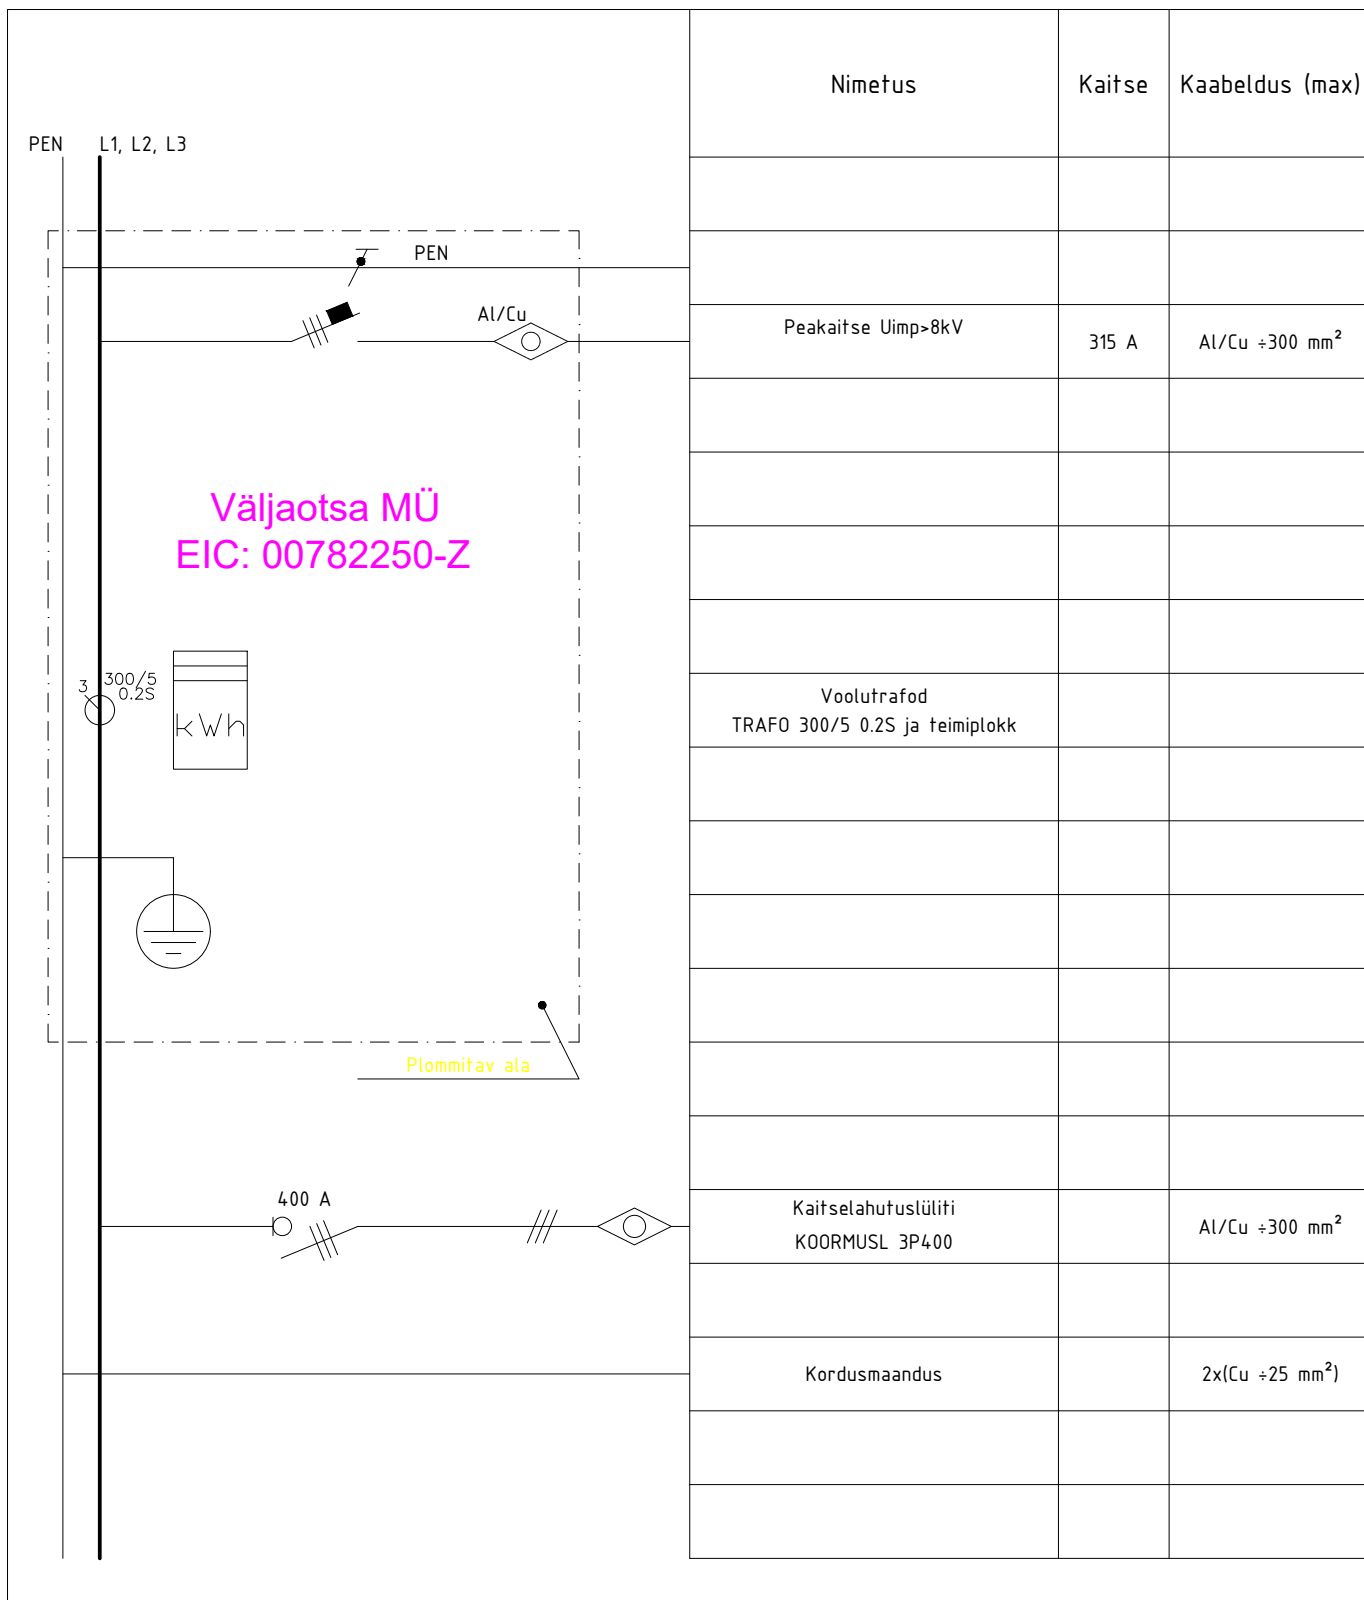

LK212535 ,vundamendil sokliga

Tellijä: ESTEST PR. OÜ		Objekti aadress: Väljaotsa kinnistu, Kenni küla , Kehtna vald, Rapla maakond		Töö nr: LR6446-1 Joonise nr: LR6446-3-3a	2022
Projekteerija:	Robert Mägi	/Allkirjastatud digitaalselt/	Töö nimi: Väljaotsa PEJ liitumine	Staadium: Mõõtkava:	Leht/Lehti 1/1
Kontrollis:	Robert Mägi	/Allkirjastatud digitaalselt/	Joonis: Projekteeritud liitumiskilbi skeem	 Solarflow OÜ Registrikood: 14533496 Andsujärve põik 7, Meegomäe küla, Võru vald, 65526, Võrumaa tel. 372 517 6026, info@solarflow.eu	
Versioon:	v01			MTR nr. TEL003321	